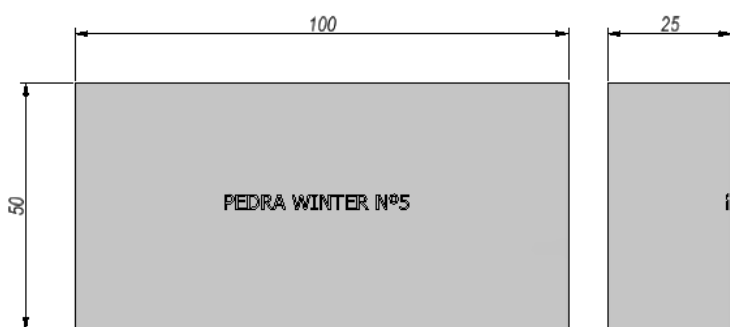

## Especificación:

**54B\_25.00x50.00x100.00\_38A240C12VS**

**PIEDRA WINTER N° 5 - código 66260325040**

## Descripción del **Producto**

Dimensiones de la piedra: 100 x 50 x 25 mm, como se muestra en la imagen de arriba

Tipo: 54B (Limas y Piedras Superacabado)

Tipo del grano abrasivo: Óxido de Aluminio Blanco