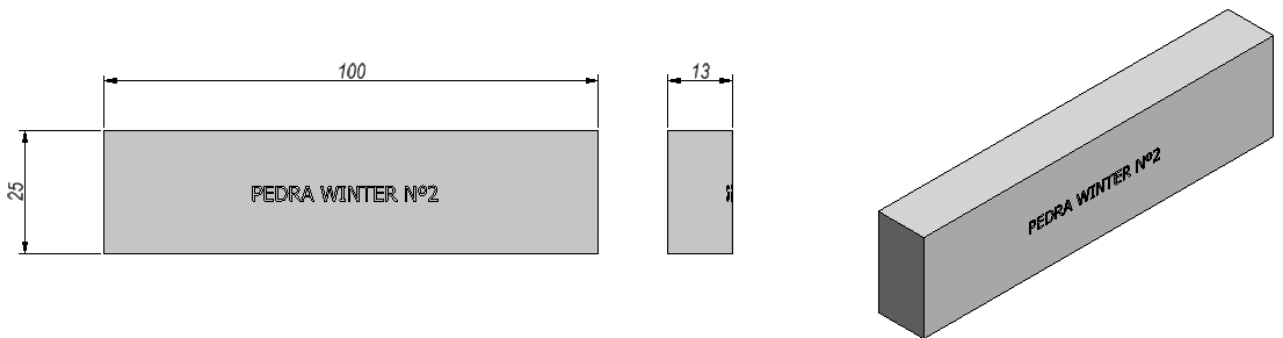

Especificación:

54B_13.00x25.00x100.00_38A240C12VS

PIEDRA WINTER N° 2 - código 69083175130

Descripción del **Producto**

Dimensiones de la piedra: 100 x 25 x 13 mm, como se muestra en la imagen de arriba

Tipo: 54B (Limas y Piedras Superacabado)

Tipo del grano abrasivo: Óxido de Aluminio Blanco

Porosidad: Normal

Tamaño del grano abrasivo: #240

Tipo de liga: Vitrificada

Modo de uso: Manual

NCM: 68042290

Aplicación: 4 - Todo tipo de bastones o limas que se utilizan para fresado