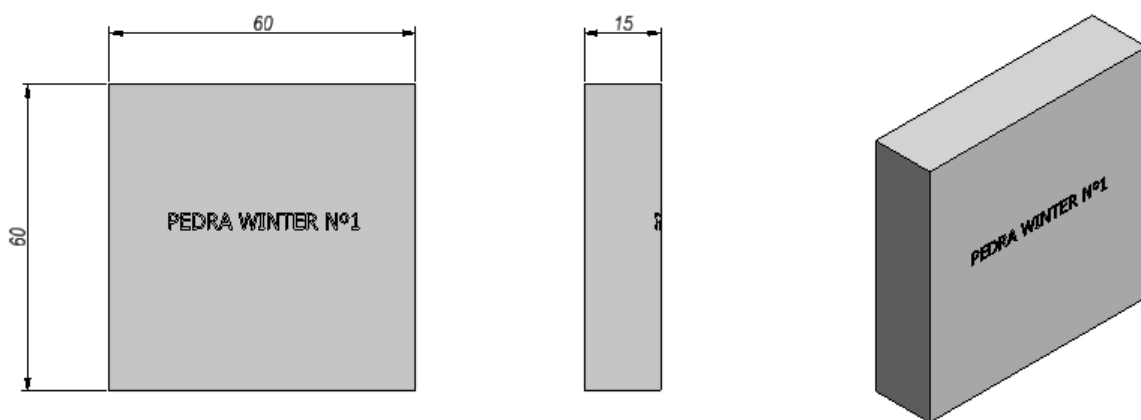

Especificación:

54B_15.00x60.00x60.00_38A240A12VS

PIEDRA WINTER N° 1 - código 69083175929

Descripción del Producto

Dimensiones de la piedra: 60 x 60 x 15 mm, como se muestra en la imagen de arriba

Tipo: 54B (Limas y Piedras Superacabado)

Tipo del grano abrasivo: Óxido de Aluminio Blanco

Porosidad: Normal

Tamaño del grano abrasivo: #240

Tipo de liga: Vitrificada

Modo de uso: Manual

NCM: 68042290

Aplicación: 4 - Todo tipo de bastones o limas que se utilizan para fresado