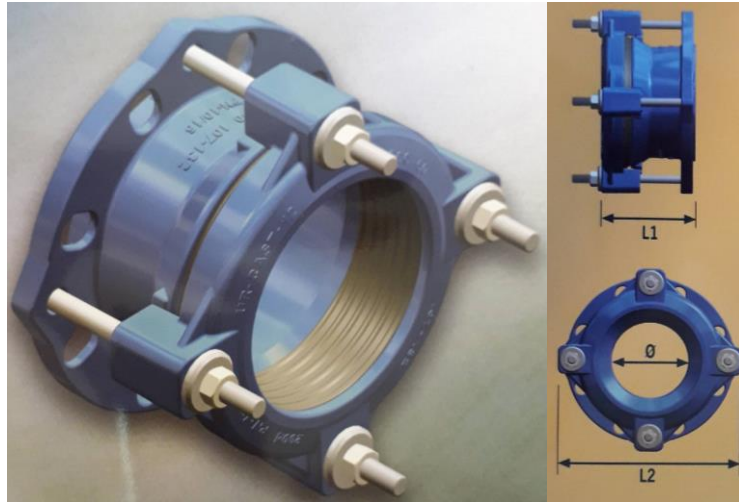

Brida Universal de amplia tolerancia

Date 22/01/2021

Serie 13

DESCRIPCION TECNICA:

- Amplia gama de diámetros que cubre tubos entre 60 y 1.477 milímetros.
- Adecuado para unir tubos de presión rígidos tales como: fundición dúctil, acero, PVC, fibrocemento, entre otros.
- Presión de trabajo PN-10 y PN-16.

DIMENSIONES

REF.	DN	Ø	L1	L2
UR-13-DN050	50	60-80	145	190
UR-13-DN065	60/65	70-90	145	200
UR-13-DN080	80	88-113	150	223
UR-13-DN100	100	107-132	125	242
UR-13-DN125	125	133-159	140	269
UR-13-DN150	150	159-184	175	296
UR-13-DN175	175	165-195	183	317
UR-13-DN200-A	200	194-226	183	354
UR-13-DN200	200	216-246	183	368
UR-13-DN250-A	250	244-276	158	400
UR-13-DN250	250	266-297	158	419
UR-13-DN300	300	315-345	158	469
UR-13-DN300-A	300	345-375	200	499
UR-13-DN350-A	350	353-387	158	529
UR-13-DN350	350	375-405	200	529
UR-13-DN400	400	400-435	209	565
UR-13-DN400-A	400	435-470	298	600
UR-13-DN400-B	400	470-505	304	645
UR-13-DN450	450	475-510	298	640
UR-13-DN500-A	500	499-534	208	665
UR-13-DN500	500	530-565	208	695
UR-13-DN500-B	500	575-610	208	695
UR-13-DN600	600	610-645	208	775
UR-13-DN600-A	600	645-680	298	810
UR-13-DN700	700	710-745	220	910
UR-13-DN800	800	810-845	225	1025
UR-13-DN900	900	913-949	200	1115
UR-13-DN1000	1000	1016-1052	200	1230
UR-13-DN1100-A	1100	1108-1133	200	1340
UR-13-DN1100	1100	1142-1167	200	1340
UR-13-DN1200-A	1200	1209-1234	200	1455
UR-13-DN1200	1200	1245-1270	200	1455
UR-13-DN1400-A	1400	1412-1437	200	1675
UR-13-DN1400	1400	1452-1477	200	1675

MATERIALES:

Componente	Material	Revestimiento
Brida y contra brida	Hierro dúctil GGG – 50	Epoxi 250 µm
Junta	EPDM	
Tornillería	F-114 calidad 8.8	

NORMAS:

EN 1092-2 PN10/PN16
ANSI-150 hasta DN 400
BSTD hasta DN 400 (excepto DN 250)